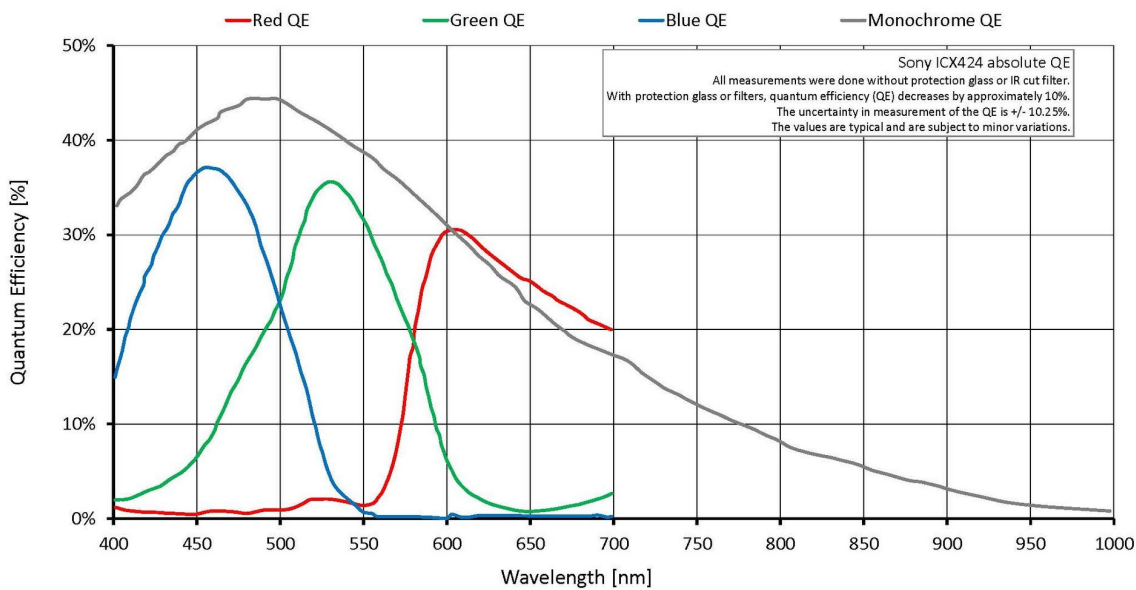

## Beschreibung

Industriekamera mit ICX424 und 1394b Interface

Die Guppy PRO F-032B/C ist eine Industriekamera mit dem ICX424 CCD-Sensor von Sony. Bei voller Auflösung macht sie 82 Bilder pro Sekunde. Guppy PRO Kameras haben ein hervorragendes Preis/Leistungsverhältnis.